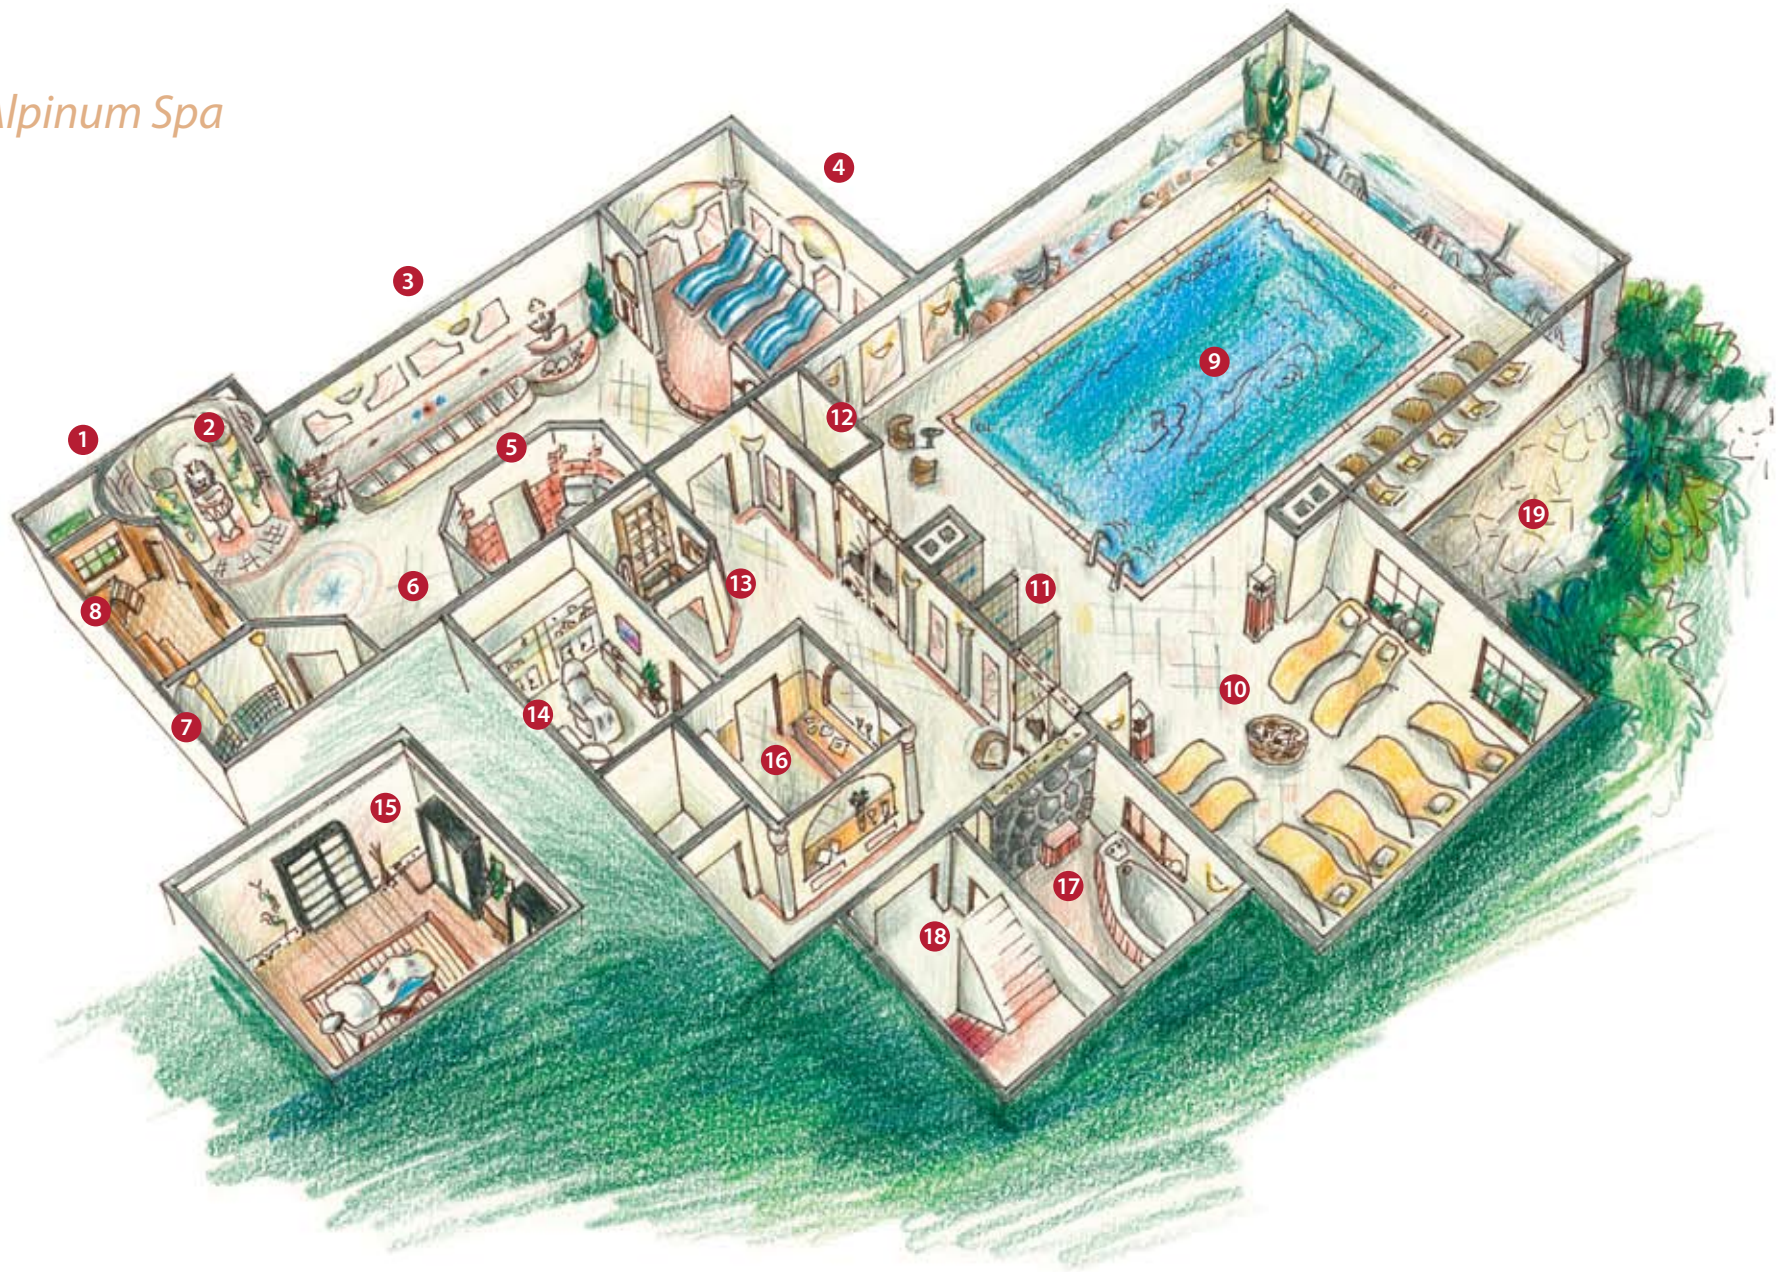

# Alpinum Spa

- |                           |                             |                            |                                    |
|---------------------------|-----------------------------|----------------------------|------------------------------------|
| 1   Erlebnisduschen       | 6   Parlarium               | 11   Reinigungsduschen     | 16   Wellness-Rezeption und Buffet |
| 2   Eisbrunnen            | 7   Sole-Blüten-Dampfbad    | 12   WC                    | 17   Alpenquelle "Champagnerbad"   |
| 3   Kneippbach            | 8   Bayerische Schwitzstube | 13   Umkleiden             | 18   Zugang Wellness-Lounge        |
| 4   Ruheliegen            | 9   Hallenbad               | 14   Maniküre und Pediküre | 19   Zugang Alpinum Garten         |
| 5   Laconium / Tepidarium | 10   Entspannungsliegen     | 15   WabiSabi              |                                    |